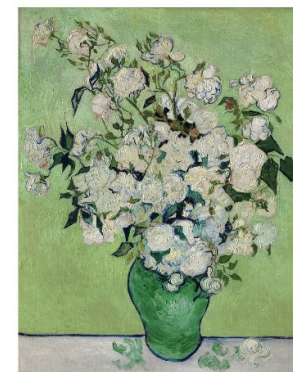

dat schilderij

het schilderij

de kleuren

kleurrijk = met veel kleuren

het is licht

het is donker

somber, deprimerend

realistisch

ik vind het niet mooi, ik hou(d) niet van sombere kleuren.

Ik vind het mooi, ik hou(d) wel van landschappen.

ik vind het niet mooi, omdat ik niet van sombere kleuren hou(d).

ik vind het wel mooi, omdat ik wel van landschappen hou(d).

abstract
modern
kleurrijk
landschap(pen)

realistisch
ouderwets/antiek
somber
donkere kleuren
nostalgisch
portret(ten)

stilleven(s)
bloemen
lichte kleuren

Welk schilderij vind jij het mooiste schilderij ?